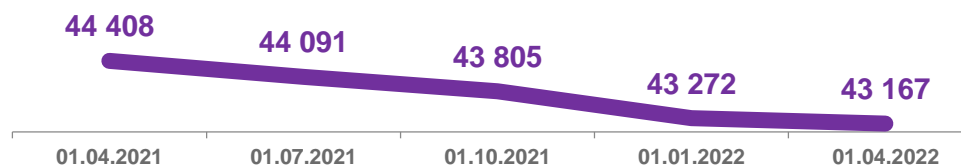

ПЕНСИОННОЕ ОБЕСПЕЧЕНИЕ В ЕВРЕЙСКОЙ АВТОНОМНОЙ ОБЛАСТИ

на 1 апреля 2022 года

43 167 человек

Численность пенсионеров

▼ 97,2%

к соответствующему периоду
прошлого года

16 531,2 рублей

Средний размер назначенных пенсий

▲ 107,3%

к соответствующему периоду
прошлого года

90,8%

Реальный размер назначенных пенсий
к соответствующему периоду прошлого года

Численность пенсионеров

человек

Средний размер назначенных пенсий

рублей

Реальный размер назначенных пенсий

в процентах к соответствующему периоду прошлого года