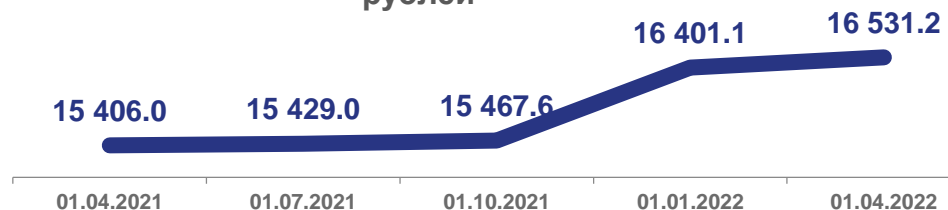

▲ 107,3%

к соответствующему периоду
прошлого года

90,8%

Реальный размер назначенных пенсий
к соответствующему периоду прошлого года

Численность пенсионеров

человек

Средний размер назначенных пенсий

рублей

Реальный размер назначенных пенсий

в процентах к соответствующему периоду прошлого года